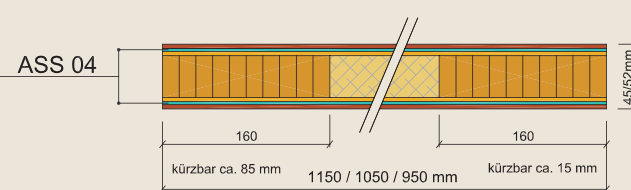

Typenübersicht

Allround "L" edelfurniert

Thermosafe Passivhaustür

Allround "L" Sonder-Fries Typ 2

Typ 2

Integral "L" T30 - Rohling

Allwetter plus "L" Übergrößen

Quadro S4 Wohnungseingangstüren - T30 - Schallschutz