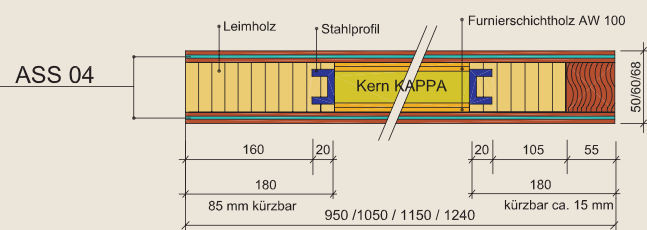

Typenübersicht

Allround "L" edelfurniert

Thermosafe Passivhaustür

Allround "L" Sonder-Fries Typ 2

Typ 2

Integral "L" T30 - Rohling

Allwetter plus "L" Übergrößen

Quadro S4 Wohnungseingangstüren - T30 - Schallschutz