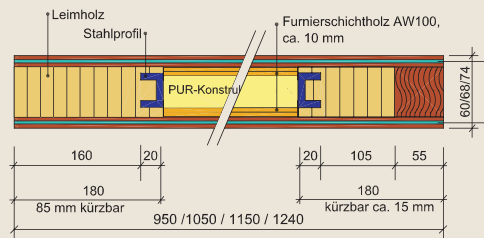

Typenübersicht

Allround "L" edelfurniert

Thermosafe Passivhaustür

Allround "L" Sonder-Fries Typ 2

Typ 2

Integral "L" T30 - Rohling

Allwetter plus "L" Übergrößen

Quadro S4 Wohnungseingangstüren - T30 - Schallschutz

VARIO-PUR Streichfähig