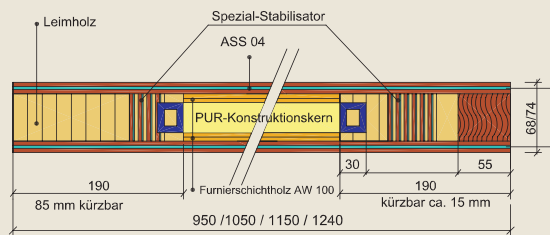

Typenübersicht

Allround "L" edelfurniert

Thermosafe Passivhaustür

Allround "L" Sonder-Fries Typ 2

Typ 2

Integral "L" T30 - Rohling

Allwetter plus "L" Übergrößen

Quadro S4 Wohnungseingangstüren - T30 - Schallschutz

VARIO-PUR Streichfähig