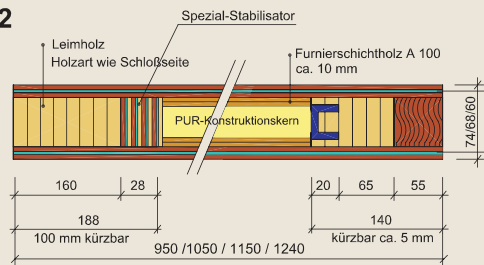

Typenübersicht

Allround "L" edelfurniert

Thermosafe Passivhaustür

Allround "L" Sonder-Fries Typ 2

Typ 2

Integral "L" T30 - Rohling

Allwetter plus "L" Übergrößen

Quadro S4 Wohnungseingangstüren - T30 - Schallschutz

VARIO-PUR Streichfähig