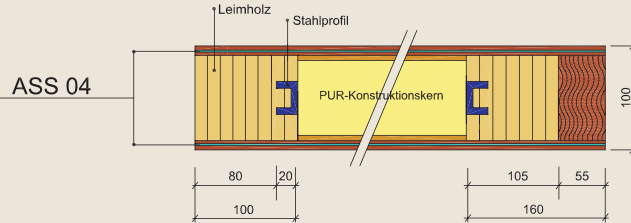

Typenübersicht

Allround "L" edelfurniert

Thermosafe Passivhaustür

Allround "L" Sonder-Fries Typ 2

Typ 2

Integral "L" T30 - Rohling

Allwetter plus "L" Übergrößen

Quadro S4 Wohnungseingangstüren - T30 - Schallschutz