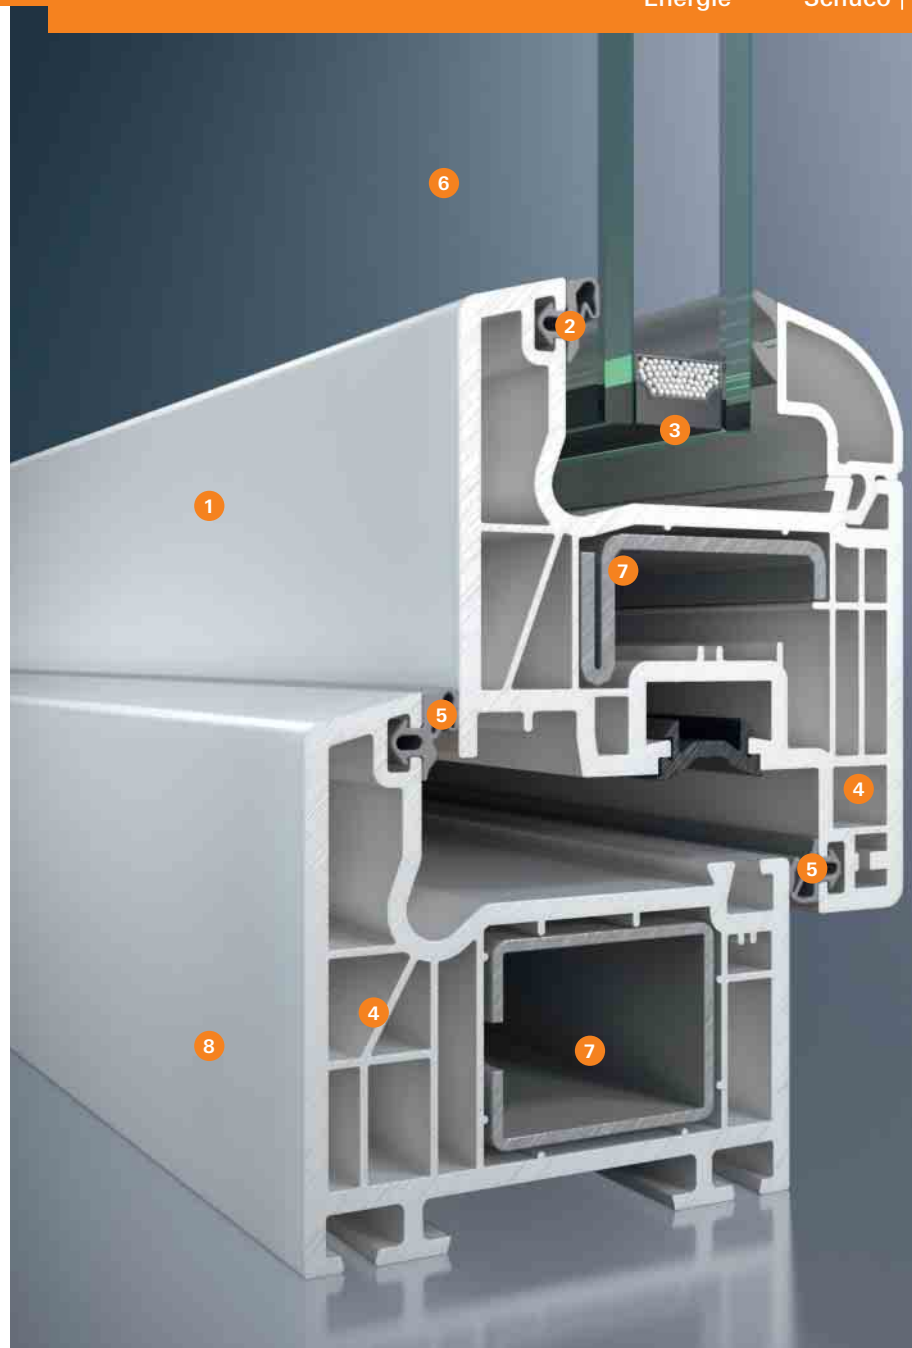

Sie haben die Wahl zwischen drei Profilformen **1** und erhalten so die Möglichkeit, Ihre neuen Fenster innen und außen perfekt auf den Charakter Ihres Hauses abzustimmen. Silbergraue Dichtungen **2** und tiefe Glaseinstände **3** unterstützen optisch die schmalen Ansichtsbreiten von Schüco Corona CT 70 Classic, Cava oder Rondo.

Hoch wärmedämmend

Die innovative Technologie mit 5 Isolierkammern **4** und eine Rahmentiefe von 70 mm sorgen für exzellente Wärmedämmung. Zwei umlaufende Dichtungsebenen **5** und die tief einstehenden Gläser sorgen zusätzlich für sinkenden Energieverbrauch. Hochwertiges Isolierglas **6** minimiert den Wärmedurchgang bei höchster Transparenz.

Behaglich wohnen

Das Dichtungssystem mit zwei umlaufenden Dichtungen **5** und die speziellen Eigenschaften des Isolierglases bieten hervorragenden Schutz gegen Schall, Regen und Wind. Bei Bedarf ist ein erhöhter Schallschutz mit Spezialglas problemlos möglich **6**.

Langlebig und umweltverträglich

Die starken, korrosionsgeschützten **7** Stahlprofile im Fensterrahmen und in den Flügeln sorgen für Stabilität, Funktionssicherheit und lange Lebensdauer. Der geringe Energieverbrauch, niedrige CO₂-Emissionen und die volle Recyclingfähigkeit führen zu hoher Umweltverträglichkeit.

Reinigungsfreundlich

Glatte und wetterfeste Oberflächen **8** lassen Ihre Fenster bei geringem Reinigungsaufwand auch nach Jahren noch wie neu aussehen.

Schüco Corona CT 70 Classic

Die Classic-Flügelgeometrie mit ihrer klaren, schnörkellosen und zeitlosen Linienführung erfüllt die Bedingungen moderner Architektur mit ihrer reduzierten Formsprache.