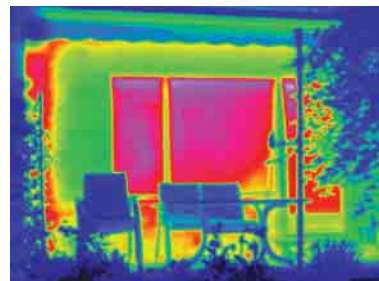

Wichtig dabei: Sie haben mit dem Schüco Corona CT 70 ein Fenster, das auch nach vielen Jahren so sicher funktioniert wie am ersten Tag.

Infrarotaufnahmen – Thermografien – zeigen deutlich, wo ein Haus unkontrolliert Energie verliert. Rot bedeutet Wärme und damit Energieverlust.