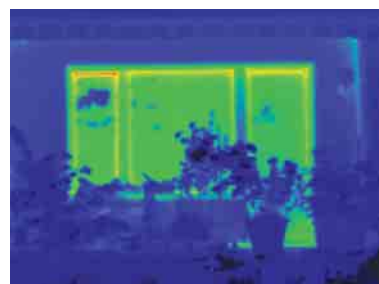

Wichtig dabei: Sie haben mit dem Schüco Corona CT 70 ein Fenster, das auch nach vielen Jahren so sicher funktioniert wie am ersten Tag.

Infrarotaufnahmen – Thermografien – zeigen deutlich, wo ein Haus unkontrolliert Energie verliert. Rot bedeutet Wärme und damit Energieverlust.