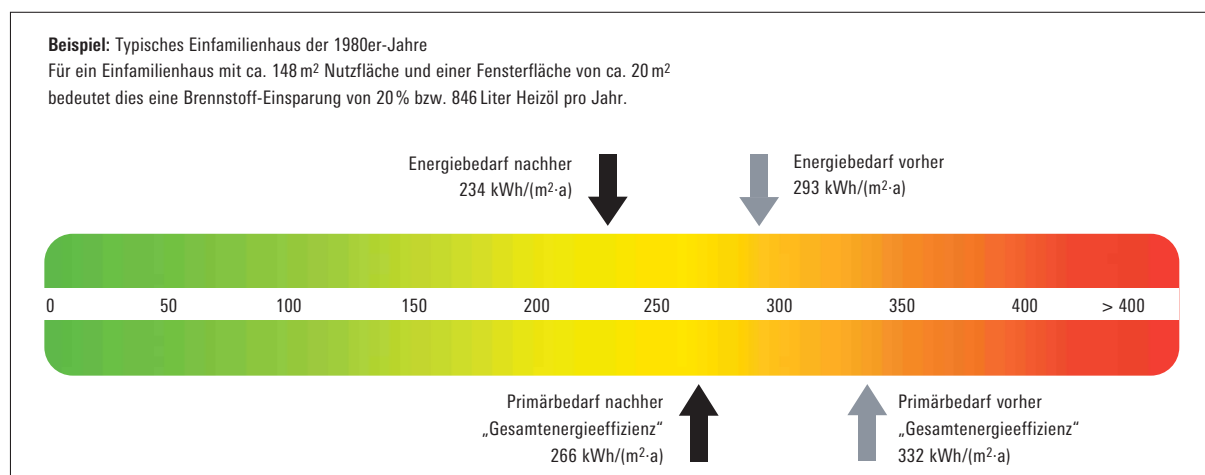

Energiebedarf vor und nach der Fenstermodernisierung

Beispielhafte Simulation für ein Einfamilienhaus